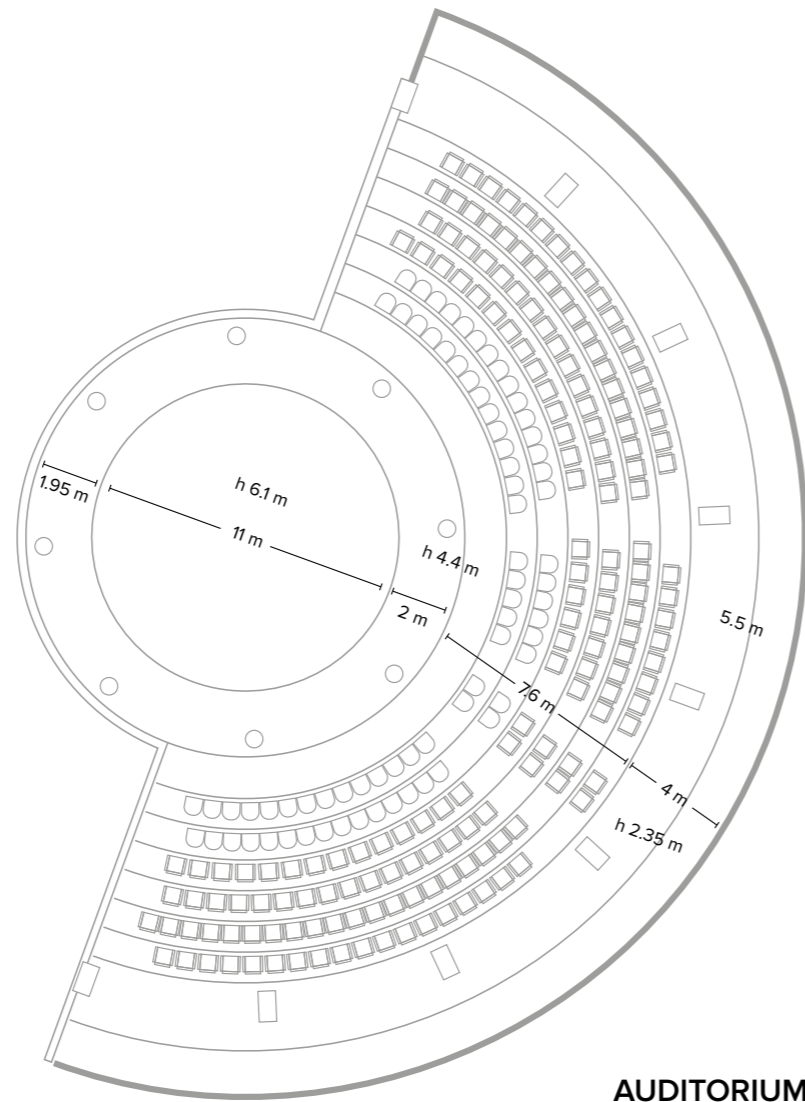

### MEETING ROOMS

Host the perfect meeting in a flexible event room.

	Width	Length	Square	Height	Theatre	Classroom	Banquet	U Shape	Reception
<b>TOROS HALL</b>	21.66	38.81	840	4.50	900	550	600	-	1000
Divisible Into 5 Sections									
<b>TOROS I</b>	10.83	12.95	140	4.50	100	80	90	35	150
<b>TOROS II</b>	10.83	12.95	140	4.50	100	80	90	35	150
<b>TOROS III</b>	21.66	13.10	283	4.50	250	180	200	65	300
<b>TOROS IV</b>	10.83	12.75	138	4.50	100	80	90	35	150
<b>TOROS V</b>	10.83	12.72	138	4.50	100	80	90	35	150
<b>FOYER</b>	-	-	345	3.50	-	-	-	-	-
<b>WORKSHOP I</b>	4.17	5.40	22.5	3.50	-	-	-	10	-
<b>WORKSHOP II</b>	6.13	9.98	61	4.21	-	-	-	25	-
<b>AUDITORIUM</b>	300 People								